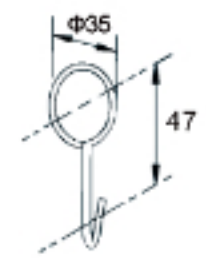

ACÉL TARTOZÉKOK

Cikkszám	Kg/PC	PC/CTN
SMH-1	0.158	50

Cikkszám	Kg/PC	PC/CTN
HGR-3	0.006	800

Cikkszám	Kg/PC	PC/CTN
HGR-3B	0.020	300

Cikkszám	Kg/PC	PC/CTN
SM-B	0.020	300

Cikkszám	Kg/PC	PC/CTN
SM-C	0.026	200

Cikkszám	Kg/PC	PC/CTN
EF-1000C	0.079	240

Cikkszám	Kg/PC	PC/CTN
SC-9	0.013	800

Cikkszám	Kg/PC	PC/CTN
BFCM-B	0.072	90

Cikkszám	Kg/PC	PC/CTN
EF-1000B	0.108	120

Cikkszám	L	Kg/PC	PC/CTN
WR-12A	235	0.183	40
WR-12B	335	0.225	30
WR-12C	435	0.255	25

Cikkszám	Kg/PC	PC/CTN
BHM	0.188	60