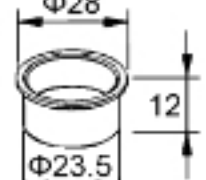

ACÉL TARTOZÉKOK

Cikkszám	Kg/PC	PC/CTN
SMH-1	0.158	50

Cikkszám	Kg/PC	PC/CTN
HGR-3	0.006	800

Cikkszám	Kg/PC	PC/CTN
HGR-3B	0.020	300

Cikkszám	Kg/PC	PC/CTN
SM-B	0.020	300

Cikkszám	Kg/PC	PC/CTN
SM-C	0.026	200

Cikkszám	Kg/PC	PC/CTN
EF-1000C	0.079	240

Cikkszám	Kg/PC	PC/CTN
SC-9	0.013	800

Cikkszám	Kg/PC	PC/CTN
BFCM-B	0.072	90

Cikkszám	Kg/PC	PC/CTN
EF-1000B	0.108	120

Cikkszám	L	Kg/PC	PC/CTN
WR-12A	235	0.183	40
WR-12B	335	0.225	30
WR-12C	435	0.255	25

Cikkszám	Kg/PC	PC/CTN
BHM	0.188	60