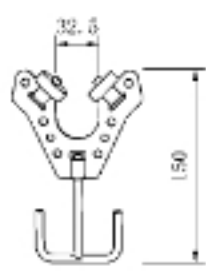

ACÉL TARTOZÉKOK

Cikkszám	Kg/PC	PC/CTN
SMH-1	0.158	50

Cikkszám	Kg/PC	PC/CTN
HGR-3	0.006	800

Cikkszám	Kg/PC	PC/CTN
HGR-3B	0.020	300

Cikkszám	Kg/PC	PC/CTN
SM-B	0.020	300

Cikkszám	Kg/PC	PC/CTN
SM-C	0.026	200

Cikkszám	Kg/PC	PC/CTN
EF-1000C	0.079	240

Cikkszám	Kg/PC	PC/CTN
SC-9	0.013	800

Cikkszám	Kg/PC	PC/CTN
BFCM-B	0.072	90

Cikkszám	Kg/PC	PC/CTN
EF-1000B	0.108	120

Cikkszám	L	Kg/PC	PC/CTN
WR-12A	235	0.183	40
WR-12B	335	0.225	30
WR-12C	435	0.255	25

Cikkszám	Kg/PC	PC/CTN
BHM	0.188	60