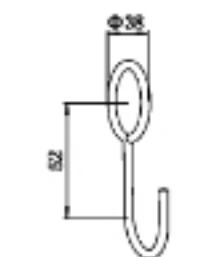

ACÉL TARTOZÉKOK

Cikkszám	Kg/PC	PC/CTN
SMH-1	0.158	50

Cikkszám	Kg/PC	PC/CTN
HGR-3	0.006	800

Cikkszám	Kg/PC	PC/CTN
HGR-3B	0.020	300

Cikkszám	Kg/PC	PC/CTN
SM-B	0.020	300

Cikkszám	Kg/PC	PC/CTN
SM-C	0.026	200

Cikkszám	Kg/PC	PC/CTN
EF-1000C	0.079	240

Cikkszám	Kg/PC	PC/CTN
SC-9	0.013	800

Cikkszám	Kg/PC	PC/CTN
BFCM-B	0.072	90

Cikkszám	Kg/PC	PC/CTN
EF-1000B	0.108	120

Cikkszám	L	Kg/PC	PC/CTN
WR-12A	235	0.183	40
WR-12B	335	0.225	30
WR-12C	435	0.255	25

Cikkszám	Kg/PC	PC/CTN
BHM	0.188	60