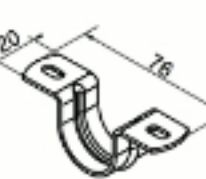

ACÉL TARTOZÉKOK

Cikkszám	Kg/PC	PC/CTN
SMH-1	0.158	50

Cikkszám	Kg/PC	PC/CTN
HGR-3	0.006	800

Cikkszám	Kg/PC	PC/CTN
HGR-3B	0.020	300

Cikkszám	Kg/PC	PC/CTN
SM-B	0.020	300

Cikkszám	Kg/PC	PC/CTN
SM-C	0.026	200

Cikkszám	Kg/PC	PC/CTN
EF-1000C	0.079	240

Cikkszám	Kg/PC	PC/CTN
SC-9	0.013	800

Cikkszám	Kg/PC	PC/CTN
BFCM-B	0.072	90

Cikkszám	Kg/PC	PC/CTN
EF-1000B	0.108	120

Cikkszám	L	Kg/PC	PC/CTN
WR-12A	235	0.183	40
WR-12B	335	0.225	30
WR-12C	435	0.255	25

Cikkszám	Kg/PC	PC/CTN
BHM	0.188	60